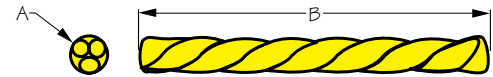

- 100% premium twisted nylon
- Packaged on an easy to dispense spool

BULK CORDAGE

Twisted Polypropylene

This rope floats!

Bulk	A (Dia.)	B (Length)	Color	WLL-kgs/lbs	B.S.-kgs/lbs	Wt.(lb.)	Std. Pack
301206600BK	1/4"	600'	Black	104/230	520/1050	5.00	4 ea
301206600YW	1/4"	600'	Yellow	104/230	520/1050	5.00	4 ea
301206120YW	1/4"	1,200'	Yellow	104/230	520/1050	10.00	4 ea
301208600BK	5/16"	600'	Black	216/475	1080/2180	6.00	1 ea
301208600YW	5/16"	600'	Yellow	216/475	1080/2180	6.00	1 ea
301210600BK	3/8"	600'	Black	268/590	1340/2710	6.50	1 ea
301210600YW	3/8"	600'	Yellow	268/590	1340/2710	6.50	1 ea
301212600BK	1/2"	600'	Black	368/810	1840/3725	7.00	1 ea
301212600YW	1/2"	600'	Yellow	368/810	1840/3725	7.00	1 ea
301216600YW	5/8"	600'	Yellow	900/1980	4500/9100	8.00	1 ea
301219600YW	3/4"	600'	Yellow	1060/2330	5300/10700	8.50	1 ea