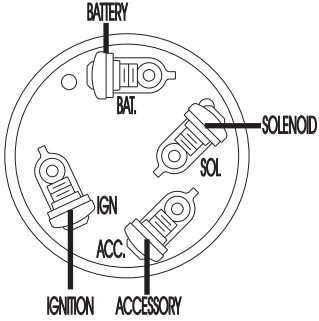

# Sea-Dog Line Ignition Switches 420350-1 - 420386-1 Wiring Instructions

420350-1 & 420355-1

420351-1

420356-1

420360-1, 420361-1, 420365-1 & 420366-1

420369-1

420375-1 & 420379-1

420381-1 & 420382-1