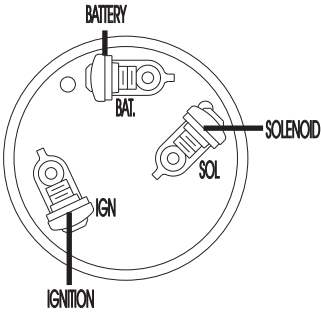

# Sea-Dog Line Ignition Switches 420350-1 - 420386-1 Wiring Instructions

420350-1 & 420355-1

420351-1

420356-1

420360-1, 420361-1, 420365-1 & 420366-1

420369-1

420375-1 & 420379-1

420381-1 & 420382-1

420385-1 & 420386-1

420383-1